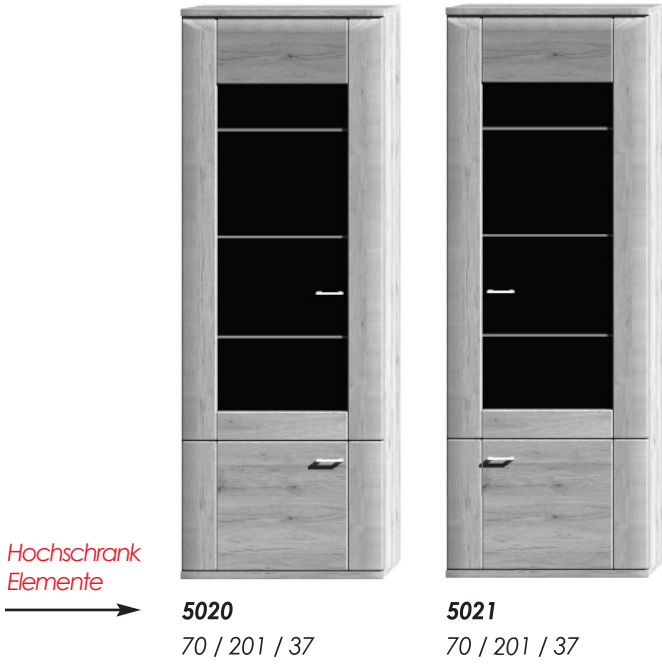

Aura

beleuchtete Wandpaneel Elemente →

unbeleuchtete Wandpaneel Elemente →

Unterteil Element →

Hinweise:

- ☛ Bitte geben Sie bei Ihren Bestellungen die Stellreihenfolge der Einzelpositionen von links nach rechts an.
- ☛ Für individuelle Gestaltungsmöglichkeiten sind Sonderlösungen auf Anfrage möglich.
- ☛ Maße in cm (Breite x Höhe x Tiefe)

Beleuchtung:

LED-Leuchtclips (Warmton 3.000 K)

mit Trafo, Fernbedienung, dimmbar

- | | |
|-----------------------------|--------|
| 1 Glasboden (1 Leuchtclips) | GBC1-D |
| 2 Glasböden (2 Leuchtclips) | GBC2-D |
| 3 Glasböden (3 Leuchtclips) | GBC3-D |

LED-Unterbaustrahler (Warmton 3.000 K)

mit Trafo, Fernbedienung, dimmbar

- | | |
|------------|-------|
| 1 Strahler | LS1-D |
| 2 Strahler | LS2-D |
| 3 Strahler | LS3-D |

RMI
MÖBELQUALITÄT
AUS DESSAU

RMI Möbelfertigung
und Innenausbau