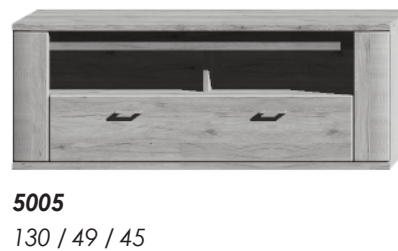

Aura

beleuchtete Wandpaneel Elemente →

unbeleuchtete Wandpaneel Elemente →

Unterteil Element →

Hinweise:

- ☛ Bitte geben Sie bei Ihren Bestellungen die Stellreihenfolge der Einzelpositionen von links nach rechts an.
- ☛ Für individuelle Gestaltungsmöglichkeiten sind Sonderlösungen auf Anfrage möglich.
- ☛ Maße in cm (Breite x Höhe x Tiefe)

Beleuchtung:

LED-Leuchtclips (Warmton 3.000 K)

mit Trafo, Fernbedienung, dimmbar

- | | |
|-----------------------------|--------|
| 1 Glasboden (1 Leuchtclips) | GBC1-D |
| 2 Glasböden (2 Leuchtclips) | GBC2-D |
| 3 Glasböden (3 Leuchtclips) | GBC3-D |

LED-Unterbaustrahler (Warmton 3.000 K)

mit Trafo, Fernbedienung, dimmbar

- | | |
|------------|-------|
| 1 Strahler | LS1-D |
| 2 Strahler | LS2-D |
| 3 Strahler | LS3-D |

RMI
MÖBELQUALITÄT
AUS DESSAU

RMI Möbelfertigung
und Innenausbau